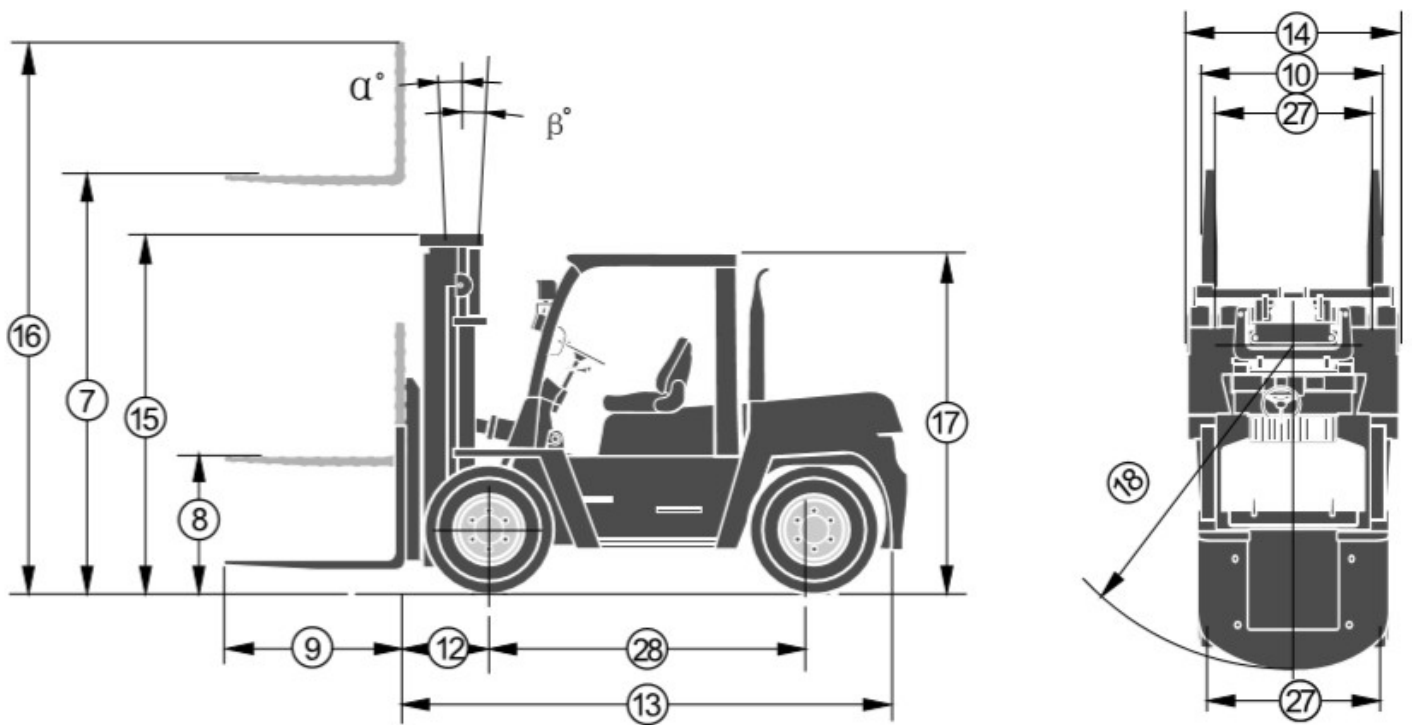

## Technická špecifikácia:

Model		DV/MV 50	DV/MV 60	DV/MV 70			
Výrobca		HC					
Nosnosť	kg	5000	6000	7000			
Ťažisko	Q mm	600					
Pohon		Diesel/LPG	Diesel/LPG	Diesel/LPG			
Pneumatiky		Fúkané					
Zdvih	mm	3000					
Vidlice	mm	1200					
Uhol náklonu rámu	°	6/12					
Dĺžka k nosnej doske	L <sub>2</sub>	3460	3510	3590			
Celková šírka	B	1990	1990	1990			
Výška zdviž. rámu max.	H <sub>4</sub>	4420	4420	4420			
Výška ochranného rámu	H <sub>6</sub>	2340	2340	2340			
Rýchlosť bez/s záťažou	km/h	26	26	26			
Rýchlosť zdvihu s záťažou/bez	mm/s	406	400	360			
Maximálna ťažná sila	N	3500	3500	3500			
Stúpavosť bez/s bremenom		20	20	20			
Hmotnosť vozíka	kg	8000	8000	8000			
Počet kolies		4x2					
Kolesa predné		8,25-15-14PR	8,25-15-14PR	8,25-15-14PR			
Kolesá zadné		8,25-15-14PR	8,25-15-14PR	8,25-15-14PR			
Motor		ISUZU Diesel	GM Benzín/LPG	PERKINS Diesel	GM Benzín/LPG	PERKINS Diesel	GM Benzín/LPG
Model		6BG10QP	GM4,3	1104	GM4,3	1104	GM4,3
Výkon	kW	84,6	74	56	74	56	74
Maximálne otáčky	ot.	2200	2300	2200	2300	2200	2300
Počet valcov	ks	6	6	6	6	6	6
Objem valcov	cm <sup>3</sup>	6494	4294	4410	4294	4410	4294