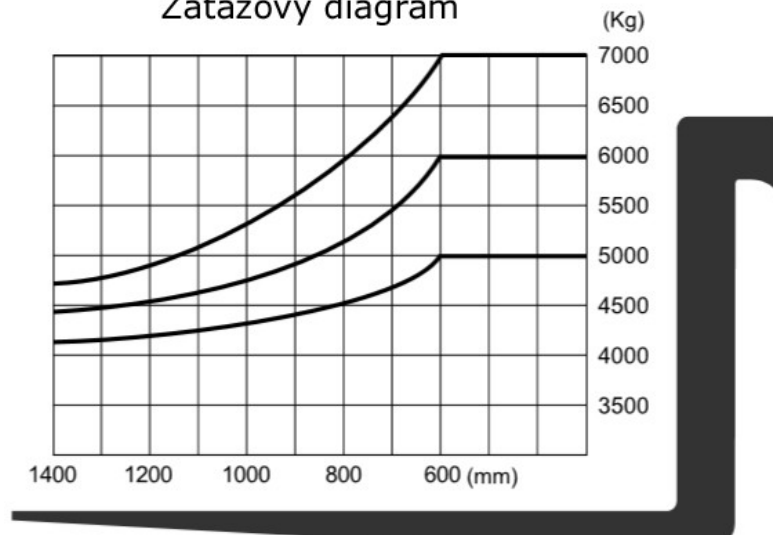

Závažový diagram